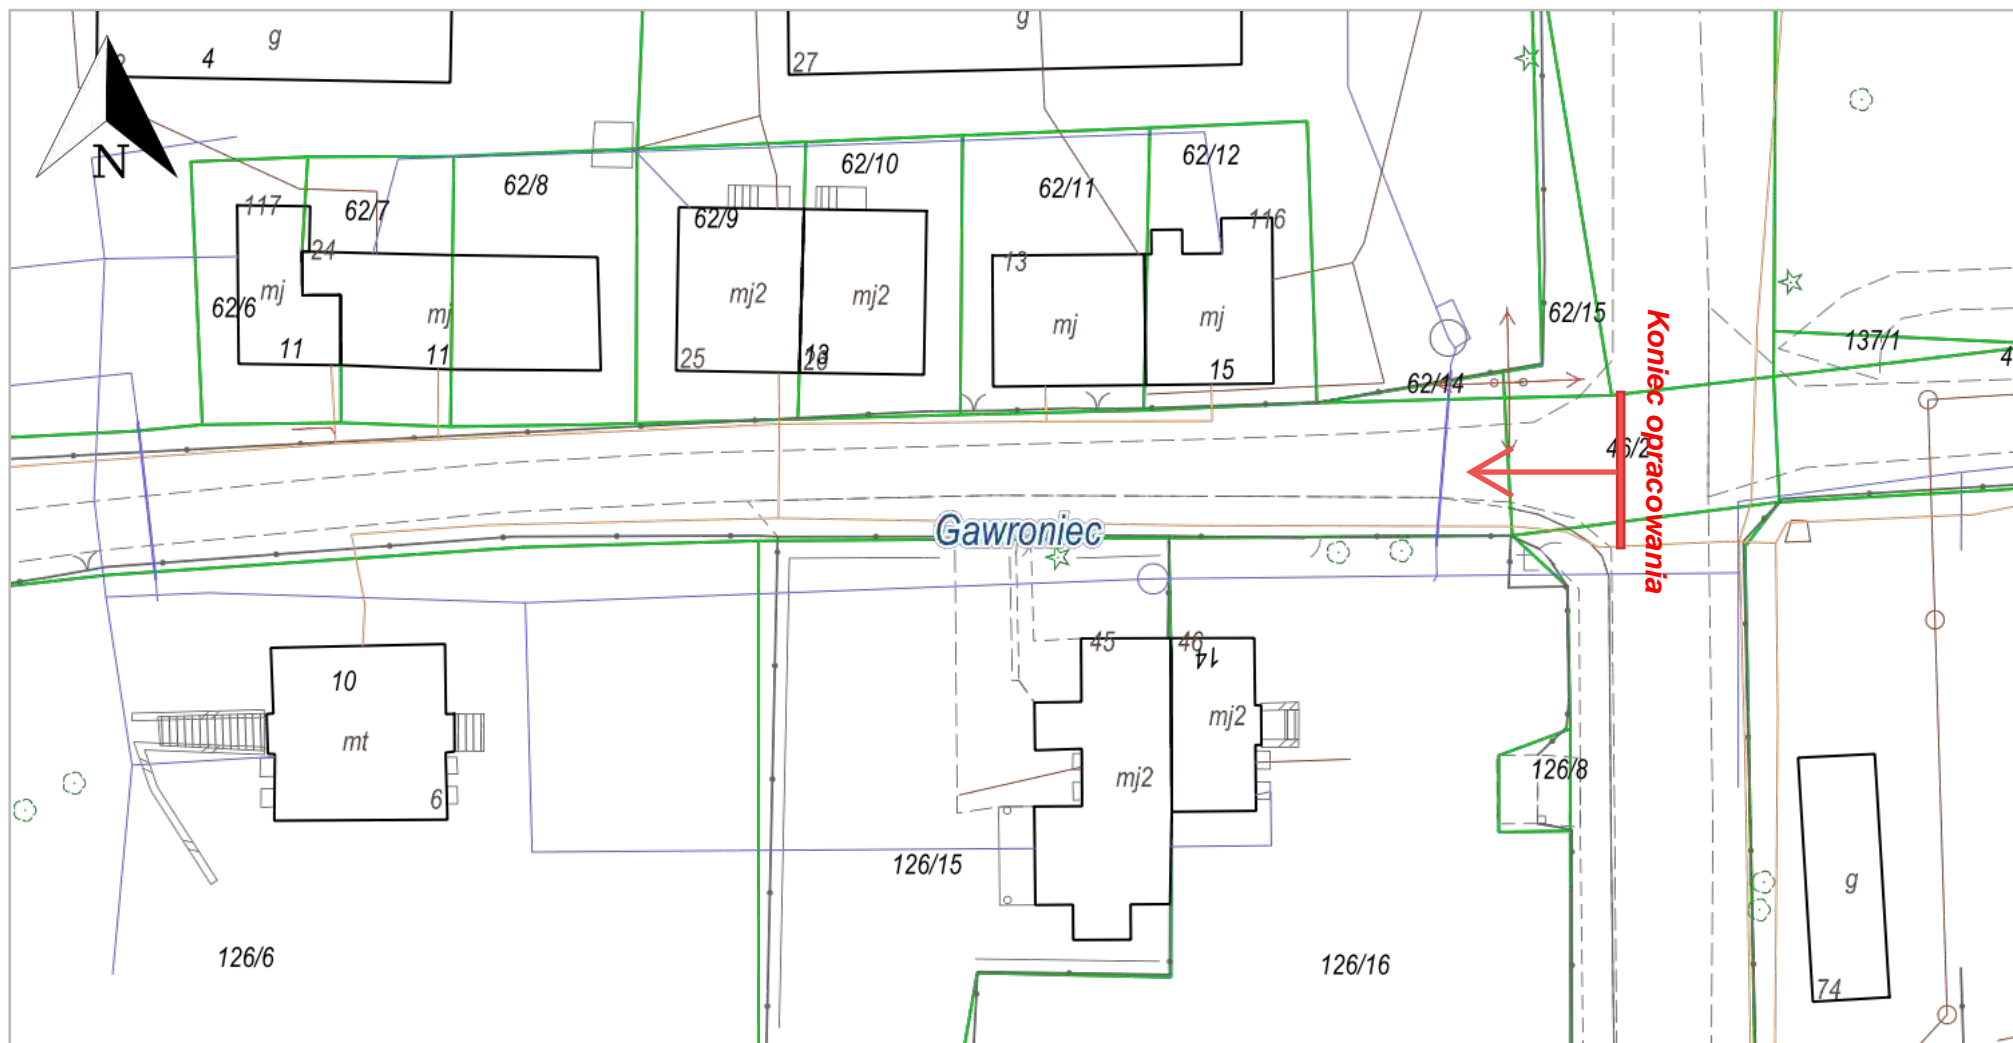

Wydruk z systemu IntraEWID

Droga nr 1082Z - początek opracowania

skala 1: 500

Nowe Resko, Potczyn-Zdrój - Obszar Wiejski

Wydruk z systemu IntraEWID

Droga nr 1082Z - koniec opracowania

skala 1: 500

Gawroniec, Połczyn-Zdrój - Obszar Wiejski