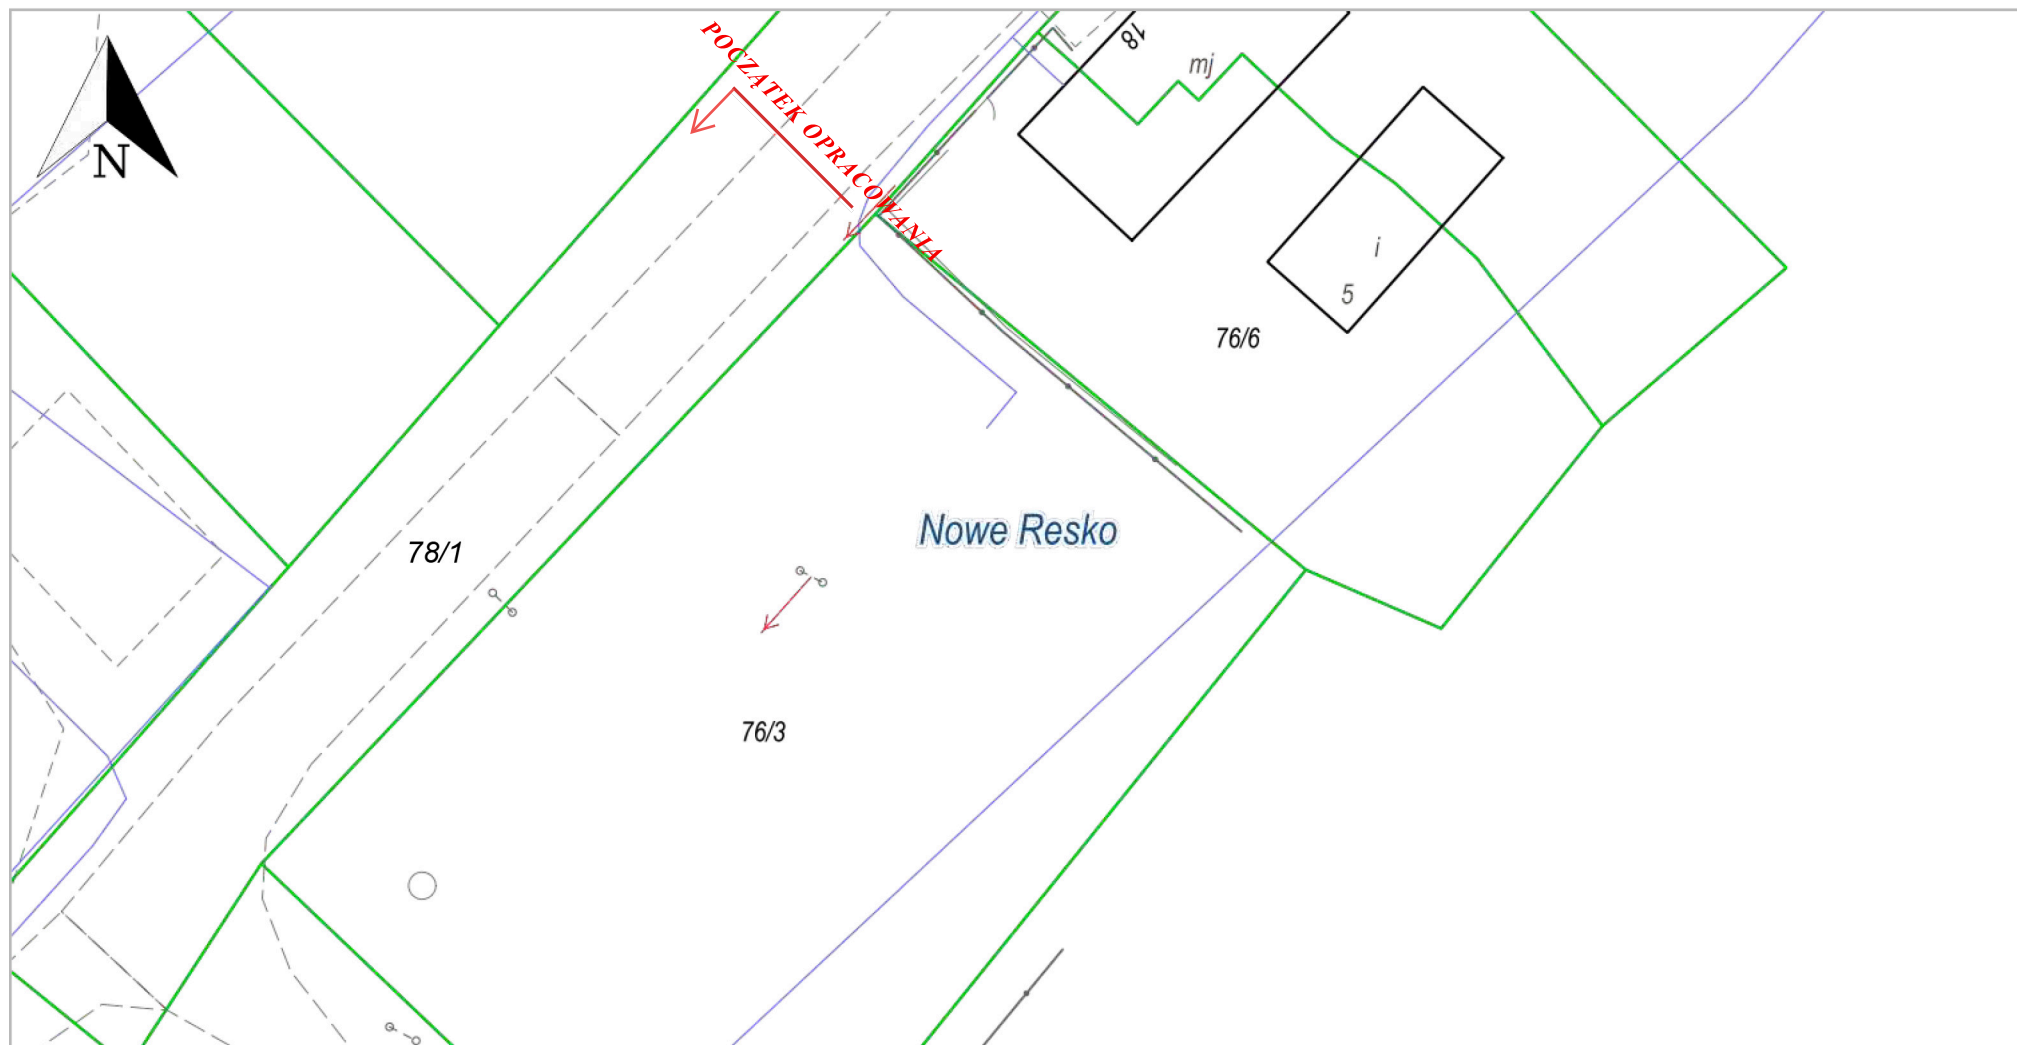

Wydruk z systemu IntraEWID

Droga nr 1082Z - początek opracowania

skala 1: 500

Nowe Resko, Potczyn-Zdrój - Obszar Wiejski

Wydruk z systemu IntraEWID

Droga nr 1082Z - koniec opracowania

skala 1: 500

Gawroniec, Połczyn-Zdrój - Obszar Wiejski